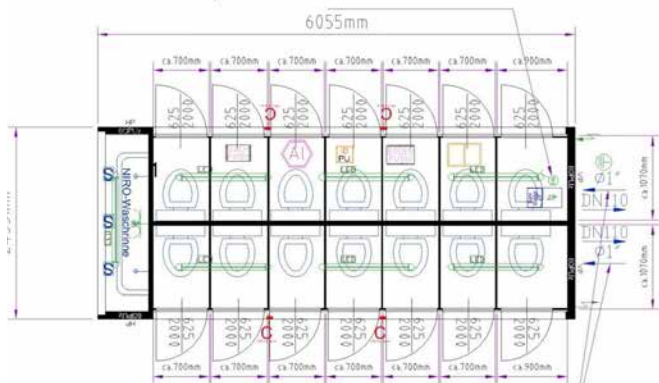

SANITÁRNÍ KONTEJNERY

Sanitární kontejner

EVENT MASTER (14× toaleta, 3× umyvadlo)

Kód produktu: 30008