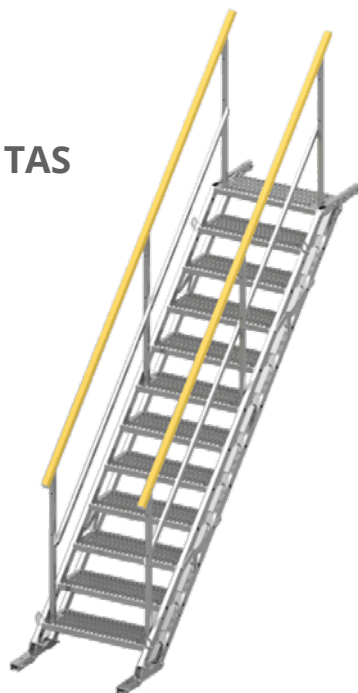

Mobilní schodiště

MOBILNÍ SCHODIŠTĚ, PŘECHODOVÝ A SCHODIŠŤOVÝ SYSTÉM TAS

Kód produktu: Z190001

TAS systém je moderní a bezpečná alternativa k provizorním dřevěným konstrukcím. Díky své flexibilitě a snadnému použití se hodí pro širokou škálu situací, jako je zajištění bezpečného přechodu přes výkopy (např. pomocí přechodových lávek) nebo překonání výškových rozdílů pomocí mobilních schodišť. Umožňuje rychlé a spolehlivé řešení, které splní nároky na bezpečnost i praktičnost.

Schody splňují požadavky normy PN-EN 12811-1:2007 na nosnost třídy 1 (1,5 kN na ploše 200×200 mm) a jsou uzpůsobeny pro vlastní montáž pomocí jeřábu.

SPECIFIKACE

- Nízká hmotnost – snadná přeprava, montáž a demontáž
- Široký rozsah možných úhlů: 0 až 50 stupňů
- Modularita – k dispozici v modulech se **3, 6, 9, 12, 15 a 18 schody**
- Možnost zábradlí jednostranně nebo oboustranně
- Možnost použití koncového madla pro vyšší bezpečnost a pohodlí
- Automatické vyrovnávání schodů
- Možnost propojení schodišťových ramen (např. 18+18, 15+12 schodů) pomocí spojek a podpěr