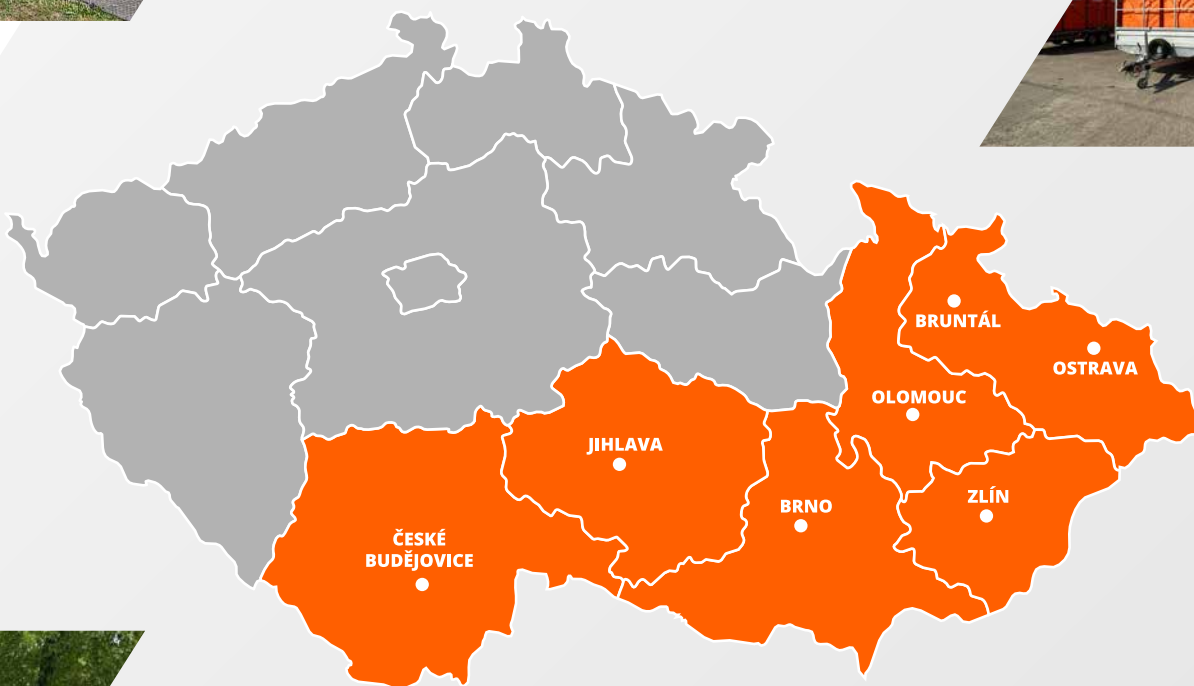

### SPECIFIKACE

- Kovová konstrukce se zavíracím víkem
- Pytle na odpad o objemu 120 litrů

**PRONÁJEM  
IHNEDE**

**HYGIENA  
A KVALITA**

**DIGITALIZACE  
PROCESŮ**

Naši působnost stále rozšiřujeme  
a převážnou část produktů  
doručujeme do většiny  
regionů České republiky