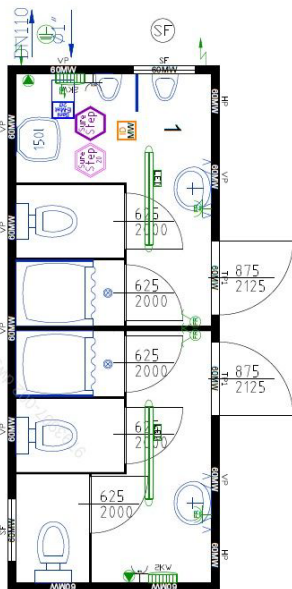

SANITÁRNÍ KONTEJNERY

Sanitární kontejner

KOMBI (M/Ž toalety + sprchy)

Kód produktu: 30019

Speciální sanitární kontejner s toaletami a sprchami. Dámská část obsahuje 2× toaletu, 1× sprchu a 1× umyvadlo. Pánská část obsahuje 1× toaletu, 2× pisoár, 1× sprchu a 1× umyvadlo. Každá část má svůj vlastní boiler na teplou vodu o objemu 80 litrů. Tento sanitární kontejner lze využít jak na dlouhodobý pronájem pro zázemí staveb, tak i krátkodobý pronájem například pro festivaly, hudební, kulturní či sportovní akce.

SPECIFIKACE

- 2× kabinka pro dámy
- 2× sprcha pro dámy
- 1× kabinka pro pány
- 2× pisoár
- 1× sprcha pro pány
- 2× umyvadlo
- 2× zrcadlo
- 2× elektrické topení
- 1× boiler 150 l
- 2× odvětrávací okno
- Rozměr: 6×2,5×2,8 m

Nutné napojení:

el.: 400V/3×32A, voda: 3/4", odpad: DIN 110
(za příplatek lze zajistit vodu, odpad a schody)