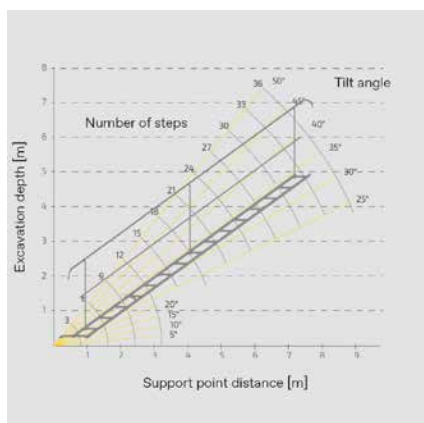

Mobilní schodiště

MOBILNÍ SCHODIŠTĚ, PŘECHODOVÝ A SCHODIŠŤOVÝ SYSTÉM TAS

Kód produktu: Z190001

TAS systém je moderní a bezpečná alternativa k provizorním dřevěným konstrukcím. Díky své flexibilitě a snadnému použití se hodí pro širokou škálu situací, jako je zajištění bezpečného přechodu přes výkopy (např. pomocí přechodových lávek) nebo překonání výškových rozdílů pomocí mobilních schodišť. Umožňuje rychlé a spolehlivé řešení, které splní nároky na bezpečnost i praktičnost.

Schody splňují požadavky normy PN-EN 12811-1:2007 na nosnost třídy 1 (1,5 kN na ploše 200×200 mm) a jsou uzpůsobeny pro vlastní montáž pomocí jeřábu.

SPECIFIKACE

- Nízká hmotnost – snadná přeprava, montáž a demontáž
- Široký rozsah možných úhlů: 0 až 50 stupňů
- Modularita – k dispozici v modulech se **3, 6, 9, 12, 15 a 18 schody**
- Možnost zábradlí jednostranně nebo oboustranně
- Možnost použití koncového madla pro vyšší bezpečnost a pohodlí
- Automatické vyrovnávání schodů
- Možnost propojení schodišťových ramen (např. 18+18, 15+12 schodů) pomocí spojek a podpěr