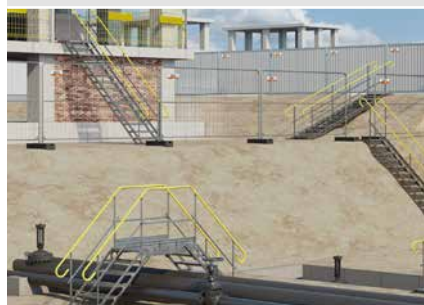

Mobilní schodiště

MOBILNÍ SCHODIŠTĚ, PŘECHODOVÝ A SCHODIŠŤOVÝ SYSTÉM TAS

Kód produktu: Z190001

TAS systém je moderní a bezpečná alternativa k provizorním dřevěným konstrukcím. Díky své flexibilitě a snadnému použití se hodí pro širokou škálu situací, jako je zajištění bezpečného přechodu přes výkopy (např. pomocí přechodových lávek) nebo překonání výškových rozdílů pomocí mobilních schodišť. Umožňuje rychlé a spolehlivé řešení, které splní nároky na bezpečnost i praktičnost.

Schody splňují požadavky normy PN-EN 12811-1:2007 na nosnost třídy 1 (1,5 kN na ploše 200×200 mm) a jsou uzpůsobeny pro vlastní montáž pomocí jeřábu.

SPECIFIKACE

- Nízká hmotnost – snadná přeprava, montáž a demontáž
- Široký rozsah možných úhlů: 0 až 50 stupňů
- Modularita – k dispozici v modulech se **3, 6, 9, 12, 15 a 18 schody**
- Možnost zábradlí jednostranně nebo oboustranně
- Možnost použití koncového madla pro vyšší bezpečnost a pohodlí
- Automatické vyrovnávání schodů
- Možnost propojení schodišťových ramen (např. 18+18, 15+12 schodů) pomocí spojek a podpěr

Mobilní

PŘECHODOVÁ LÁVKA

Kód produktu: 50001

Dočasná přechodová lávka pro pěší, kterou lze využívat hlavně na staveništi pro bezpečný a stabilní průchod přes výkopy a příkopy. Lávka disponuje ocelovým rámem, protiskluzovým povrchem a odnímatelným ocelovým zábradlím s výstražnými červeno-bílými pruhy. Přechodové lávky nabízíme v různých variantách a provedení. Šířka 1 m a délky od 1,0 m až do 3,2 m.

SPECIFIKACE

- Šířka: 1 m

Varianty přechodových lávek – délka:

- 1,0 m
- 1,7 m
- 2,2 m
- 2,7 m
- 3,2 m