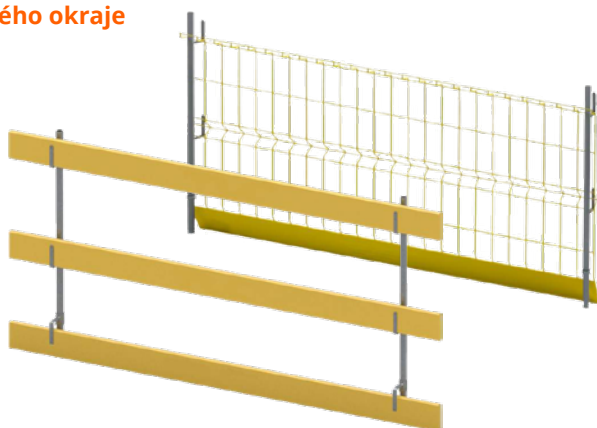

EPS Ochrana volného okraje

LAŤOVÁ SÍŤOVÁ

Kód produktu:
EPS Laťová 60010
EPS Síťová 60002