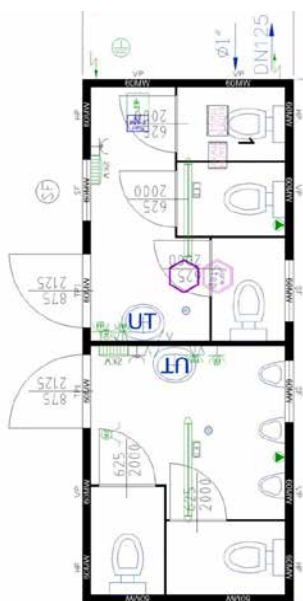

Sanitární kontejner

WC (M/Ž toalety)

Kód produktu: 30020

Sanitární kontejner s toaletami rozdělený na dámskou a pánskou část. Dámská část obsahuje 3× toaletu a 1× umyvadlo. Pánská část obsahuje 2× toaletu, 3× pisoár a 1× umyvadlo. Každá část dále má topení a malá okna na odvětrávání. Tento sanitární kontejner lze využít jak na dlouhodobý pronájem pro zázemí staveb, tak i krátkodobý pronájem například pro festivaly, hudební, kulturní či sportovní akce.

SPECIFIKACE

- 3× kabinka pro dámy
- 2× kabinka pro pány
- 3× pisoár
- 2× umyvadlo
- 2× zrcadlo
- 2× elektrické topení
- 2× odvětrávací okno

Rozměr: 6×2,5×2,8 m

Nutné napojení:

el.: 400V/3×32A, voda: 3/4", odpad: DIN 110
(za příplatek lze zajistit vodu, odpad a schody)