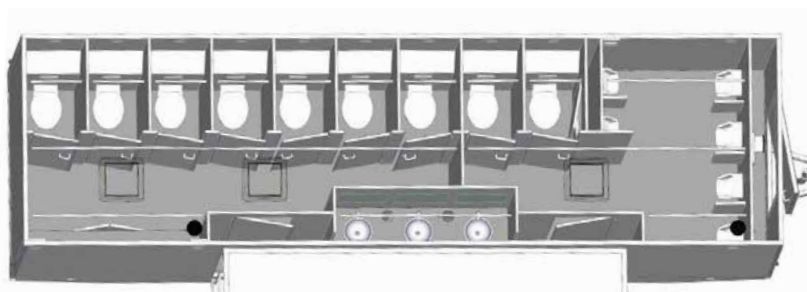

#### SPECIFIKACE

- 7× kabinka pro dámy • 2× kabinka pro pány
- 6× pisoár • Centrální trojumyvadlo
- Vytápění • Splachování
- Teplá i studená voda • Zrcadla
- 2× dávkovače mýdla
- 2× vysoušeč na ruce
- Odpadkové koše
- LED osvětlení interiéru i exteriéru