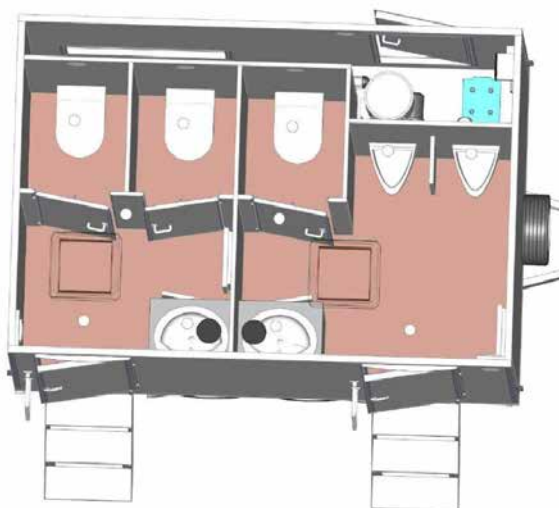

SPECIFIKACE

- 2× kabinka pro dámy
- 1× kabinka pro pány + 2× pisoár
- 2× umyvadlo
- Vytápění
- Splachování (vakuový JETS systém)
- Teplá i studená voda • Zrcadla
- 2× dávkovače mýdla
- 2× zásobník na ručníky
- Odpadkové koše
- LED osvětlení interiéru i exteriéru
- Integrovaná nádrž na užitkovou vodu (590 litrů)
- Integrovaná nádrž na splašky (1150 litrů)